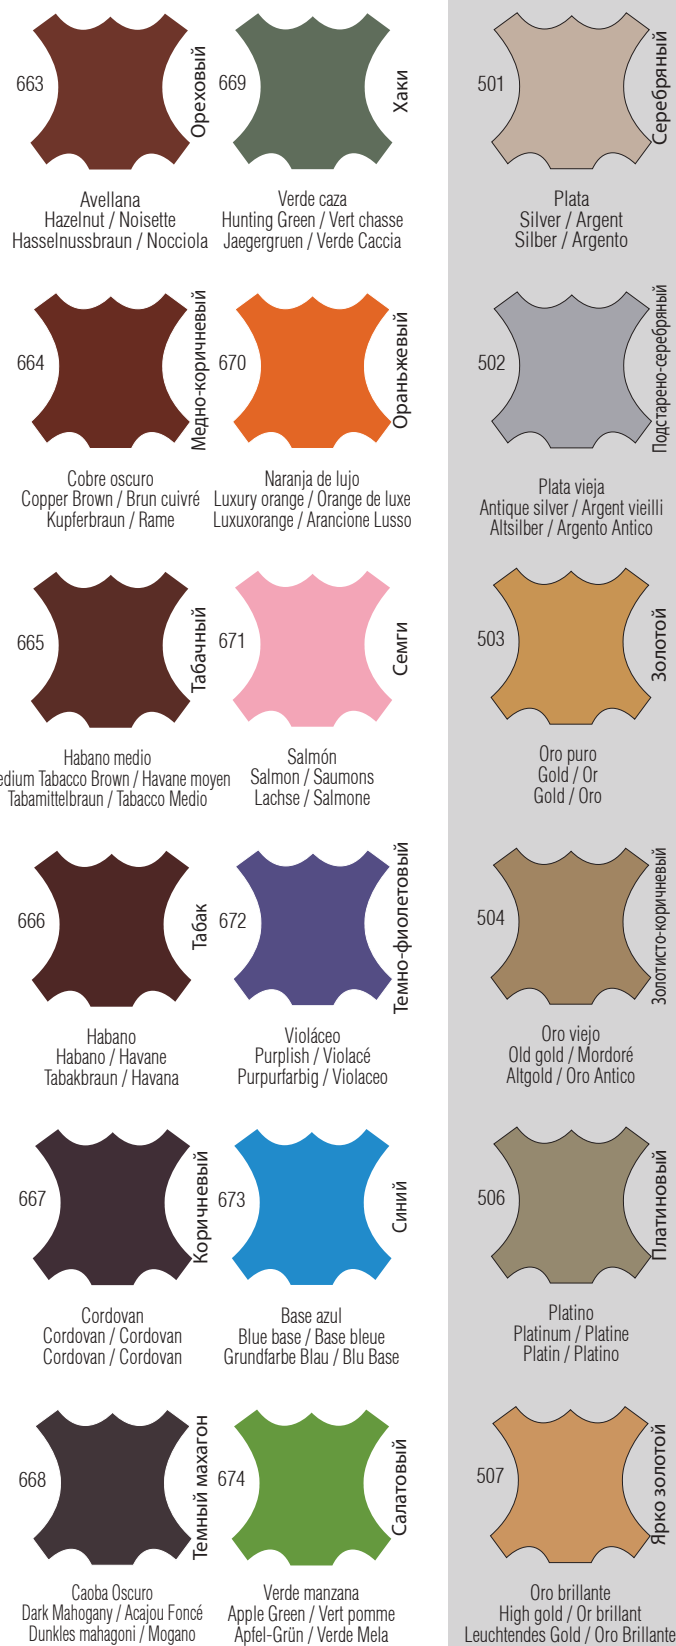

QUICK COLOR

Reparador de cuero liso:

- Exclusiva fórmula Tarrago creada para reparar rozaduras, punteras desgastadas y restaurar el color.
- Formulación en base acuosa, no es nocivo para la salud ni para el medio ambiente.
- Alto poder cubriente.
- Se aplica directamente sin ningún tipo de preparación previa del cuero.
- Rápido secado.
- Elevada resistencia a las flexiones, las fricciones en seco y al agua.
- ¡Su cuero luce como nuevo otra vez!.

Smooth Leather Repairer:

- Exclusive Tarrago formula created to repair scratches, worn out toe caps and to restore the color.
- Water based formula, does not harm health nor environment.
- High hiding power.
- To apply directly without any previous preparation of the leather.
- Very fast drying.
- High resistance to flexions, dry frictions and water.
- Your leather looks as new again!

QUICK COLOR

CARTA DE COLORES • COLOUR CHART • NUANCIER
FARBKARTE • Колориметрическая шкала • CARTELLA COLORI

TARRAGO® Brands

Narcís Monturiol, 18 P.I. Bufalvent
08243 MANRESA - SPAIN - www.tarrago.com
tel +34 93 877 08 14

QUALITY & INNOVATION

www.tarrago.com